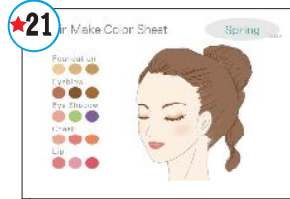

注1) ★印は4シーズン(4枚)セット商品です。印が無いものは単品商品となります。
 注2) 紙質は「パウチ無し」が光沢紙(No21~23はマット紙)、「パウチ加工」はマット紙を使用しています。
 注3) 生産ロットにより使用される紙質が若干変わります。ご了承ください。

色相環パレット・4シーズンセット

カラーパレット30色・4シーズンセット

ファッション・4シーズンセット

スキンカラー

色名付きカラーパレット4シーズンセット

メイクカラーパレット4シーズンセット

メイクカラーフェイス4シーズンセット

色相環4シーズン

ヘアカラー (Bタイプ)

メイクフェイス4シーズン

ベーシックカラー

メンズファッション4シーズン

ヘアカラー (Aタイプ)

パーソナルカラー診断

似合う色Q&A (1)

似合う色Q&A (2)

似合う色で実感しよう!

似合う色の決まり方 (1)

似合う色の決まり方 (2)

色のセラピー効果

ヘアメイクカラー・4シーズンセット

ヘアメイクカラー・チェック4シーズンセット

ヘアメイクカラー・4シーズン

2015年10月以降の新商品についてはHPに掲載しています。こちらをご覧ください。 ※スマホやタブレットからはQRコードをご利用ください。すぐに表示されます。

会社名/氏名	
連絡先 TEL	
連絡先 Email	
納付先住所	〒

商品単価	A 4パウチ無し	300円/枚	A 4パウチ無し 4シーズンセット	1,200円/セット
	A 4パウチ加工	500円/枚	A 4パウチ 4シーズンセット	2,000円/セット
	A 3パウチ加工	1,000円/枚	A 3パウチ 4シーズンセット	4,000円/セット
	※パウチとは汚れ防止フィルムでありラミネートとも呼ばれます		A 3お得 11枚セット ※組合せ自由	